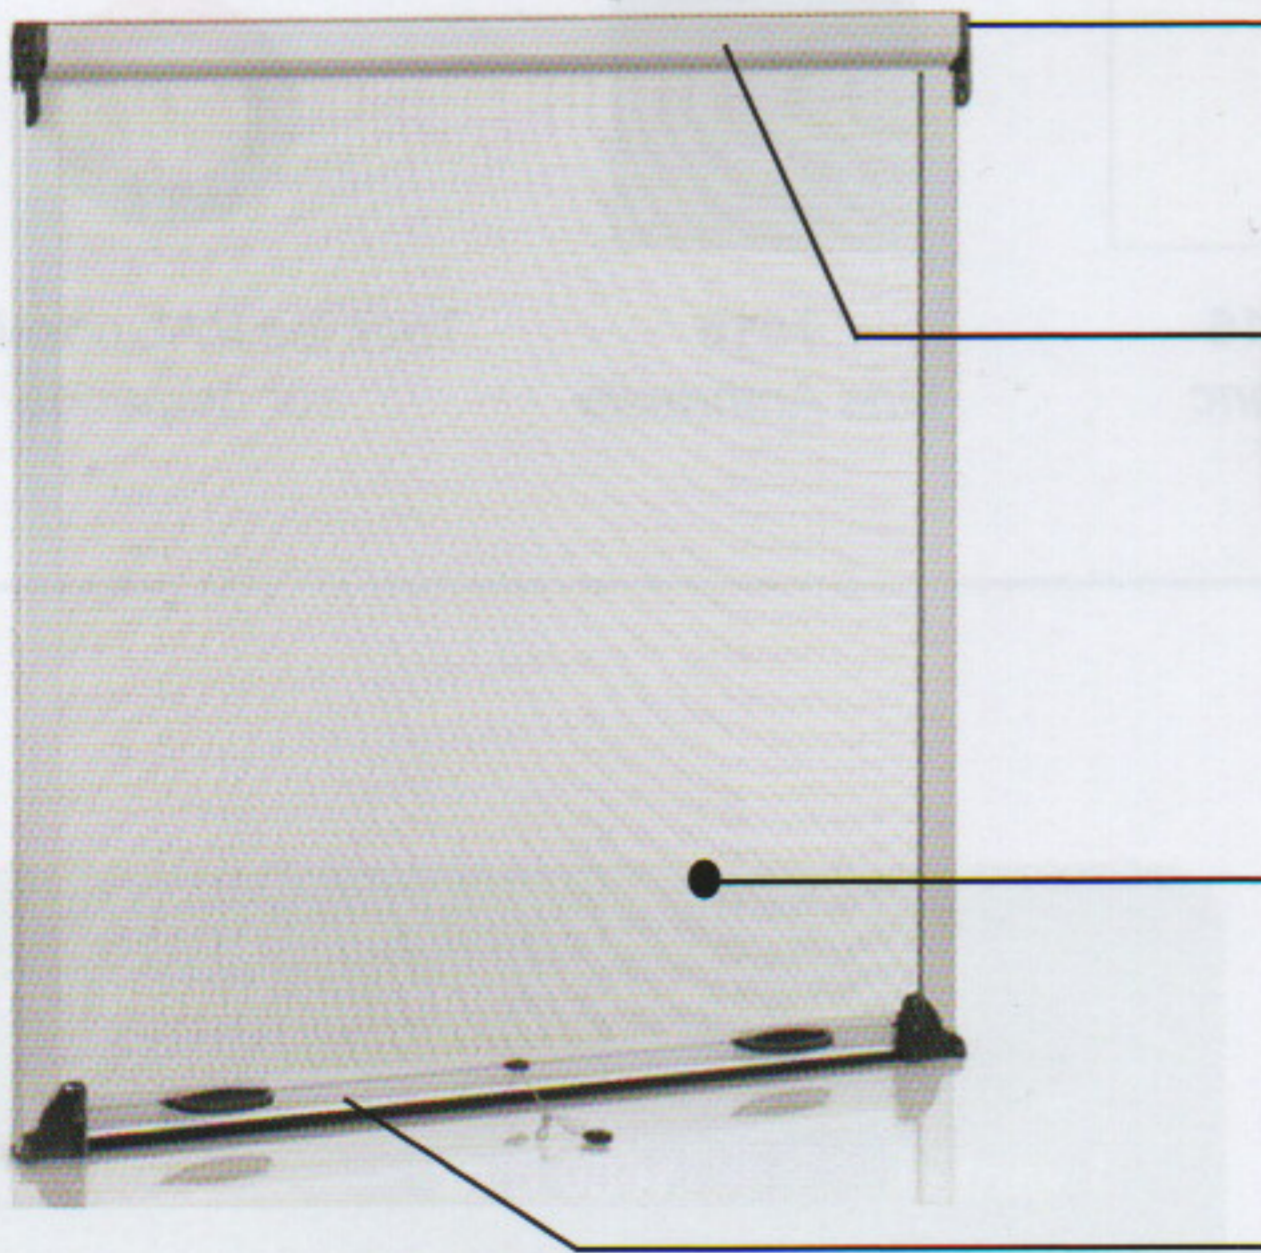

### Ressort caché

Assurant un meilleur enroulement

**Caisson de 43 mm d'épaisseur**

### Anti-insectes & courants d'air

Comporte un tapis brosse d'étanchéité qui vous apportera une forte résistance face à l'entrée des insectes et des courants d'air dans la maison

### ► Caractéristiques produit

1 Vantail

2 Vantaux

Réversible

**1 vantail** pour couvrir les besoins essentiels.

**2 vantaux** avec ouverture centrale pour obtenir de plus grandes largeurs.

**Réversible (pour coulissant)**, elle se replie d'un côté ou de l'autre ce qui présente un avantage dans le cas d'une fenêtre coulissante.

### ► Avantages & Dimensions

- Un fonctionnement latéral de la toile offrant un grand confort d'utilisation, fluide silencieux et sans-à-coups.
- Un rempart efficace contre les insectes volants ou rampants sans détériorer votre décoration.
- La toile plissée noire en polypropylène est très résistante, insensible aux UV et imputrescible.
- Une épaisseur réduite de 18 mm pour qui s'intégrera sans complexe pour toutes les ouvertures.
- Facilement démontable en quelques mouvements simples, elle peut être retirée de son cadre pour ne pas la dégrader inutilement les mois d'hiver.
- La moustiquaire plissée se pose toujours en tableau.