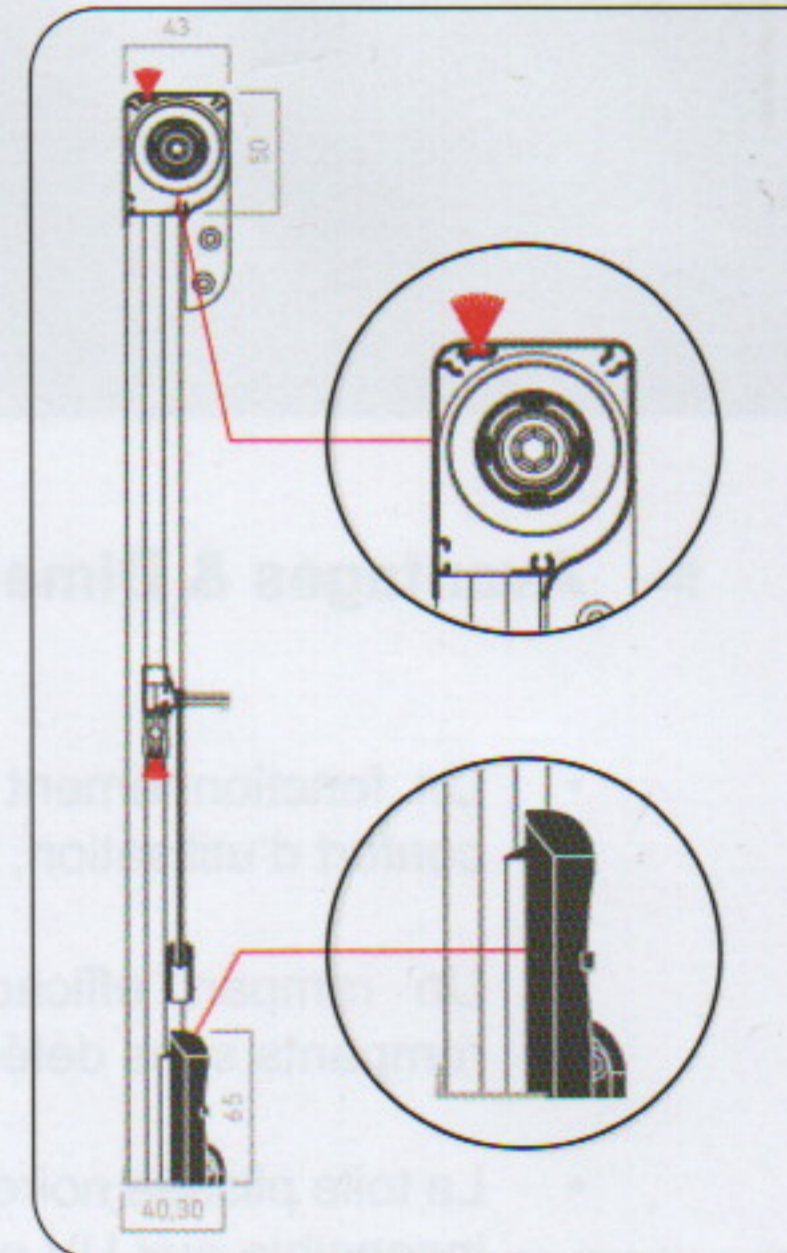

### Ressort caché

Assurant un meilleur enroulement

**Caisson de 43 mm d'épaisseur**

### Anti-insectes & courants d'air

Comporte un tapis brosse d'étanchéité qui vous apportera une forte résistance face à l'entrée des insectes et des courants d'air dans la maison

## ► Dimensions & Finitions

9016  
blanc

8014

7016

Golden OAK

1015

Largeur maximale 1800 mm

Hauteur maximale 2400 mm